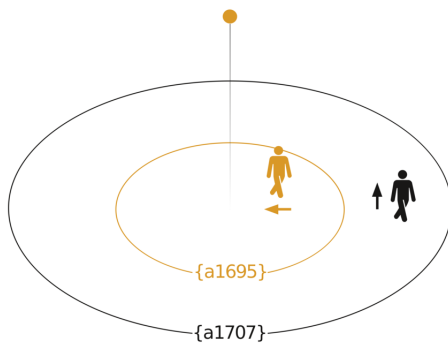

GL 60 S

EAN 4007841 007881

art.nr. 007881

Technische gegevens

Slavemodus instelbaar	Nee	Koppeling	Nee
Onderkruipbescherming	Ja	Basislichtfunctie in procenten	10 – 50 %
verkleining van de registratiehoek per segment mogelijk	Ja	Basislichtfunctie procent, vanaf	10 %
Elektronische instelling	Nee	Basislichtfunctie procent, tot	50 %
Mechanische instelling	Nee	Index kleurweergave CRI	= 82
Reikwijdte radiaal	Ø 12 m (113 m ²)	Registratiehoek	360 °
Reikwijdte tangentiaal	Ø 24 m (452 m ²)	Product categorie	Sensor-LED-buitenlamp

art.nr. 007881

Registratiebereik

Mogelijke montagehoogte: -

Oranje: radiaal

Zwart: tangentiaal

Maten

aansluitschema