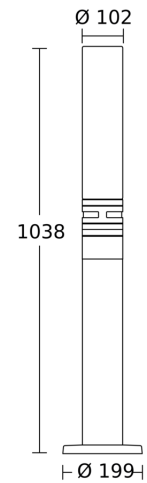

GL 60 S

EAN 4007841 007881

art.nr. 007881

LED

long life LED 25.000 h CRI 80

3000 K

3000K warm-white

infrared sensor
360°

Technische gegevens

Met lampjes	Ja	Schemerschakelaar	Ja
Fabrieksgarantie	3 jaar	Afdek materiaal	afdekplaatjes
Instellingen via	Potentiometers	Lichtstroom totaal product	781 lm
Met afstandsbediening	Nee	gemeten Lichtstroom (360°)	781 lm
VPE1, EAN	4007841007881	Totale efficiëntie van het product	79,9 lm/W
Toepassing, plaats	Buiten	Kleurtemperatuur	3000 K
Toepassing, ruimte	Buiten, rondom het huis, tuin, terras / balkon, tuin & oprit	Kleurafwijking led	SDCM6
Incl. stickervel met huisnummers	Nee	Type lichtbron	Led vervangbaar
Montageplaats	Staan	Levensduur led (max. °C)	25000 uur
Slagvastheid	IK03	Levensduur led L70B50 (25°)	> 20000
Bescherming	IP44	Sokkel	E27
Beschermingsklasse	II	Led-koelsysteem	Passive Thermo Control
Omgevingstemperatuur	van -20 tot 50 °C	Soft-lightstartfunctie	Ja
Materiaal van de behuizing	roestvrij staal	Permanente verlichting	inschakelbaar, 4 h
Materiaal van de afdekking	Opaalglas	Schemerinstelling	2 – 2000 lx
Stroomtoevoer	230 – 240 V / 50 Hz	Tijdstelling	5 s – 15 Min.
Vermogen	9,78 W	basislichtfunctie	Ja

GL 60 S

EAN 4007841 007881

art.nr. 007881

Technische gegevens

Slavemodus instelbaar	Nee	Koppeling	Nee
Onderkruipbescherming	Ja	Basislichtfunctie in procenten	10 – 50 %
verkleining van de registratiehoek per segment mogelijk	Ja	Basislichtfunctie procent, vanaf	10 %
Elektronische instelling	Nee	Basislichtfunctie procent, tot	50 %
Mechanische instelling	Nee	Index kleurweergave CRI	= 82
Reikwijdte radiaal	Ø 12 m (113 m ²)	Registratiehoek	360 °
Reikwijdte tangentiaal	Ø 24 m (452 m ²)	Product categorie	Sensor-LED-buitenlamp

art.nr. 007881

Registratiebereik

Mogelijke montagehoogte: -

Oranje: radiaal

Zwart: tangentiaal

Maten

aansluitschema